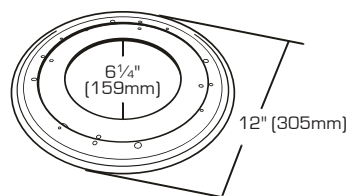

Lazy Susan Turntable

- Usefor table snd countertops or inside cabinets
- Zinc plate finish

SKU	SIZE	LOAD CAPACITY	PACKAGING	S. PACK	F. PACK
7112372	12"	1000 Lbs	1 Pc/Bulk	12	24