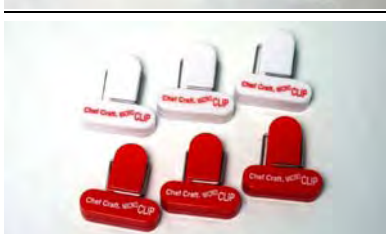

No: **20788**

Case Qty: 144
Case Weight: 21